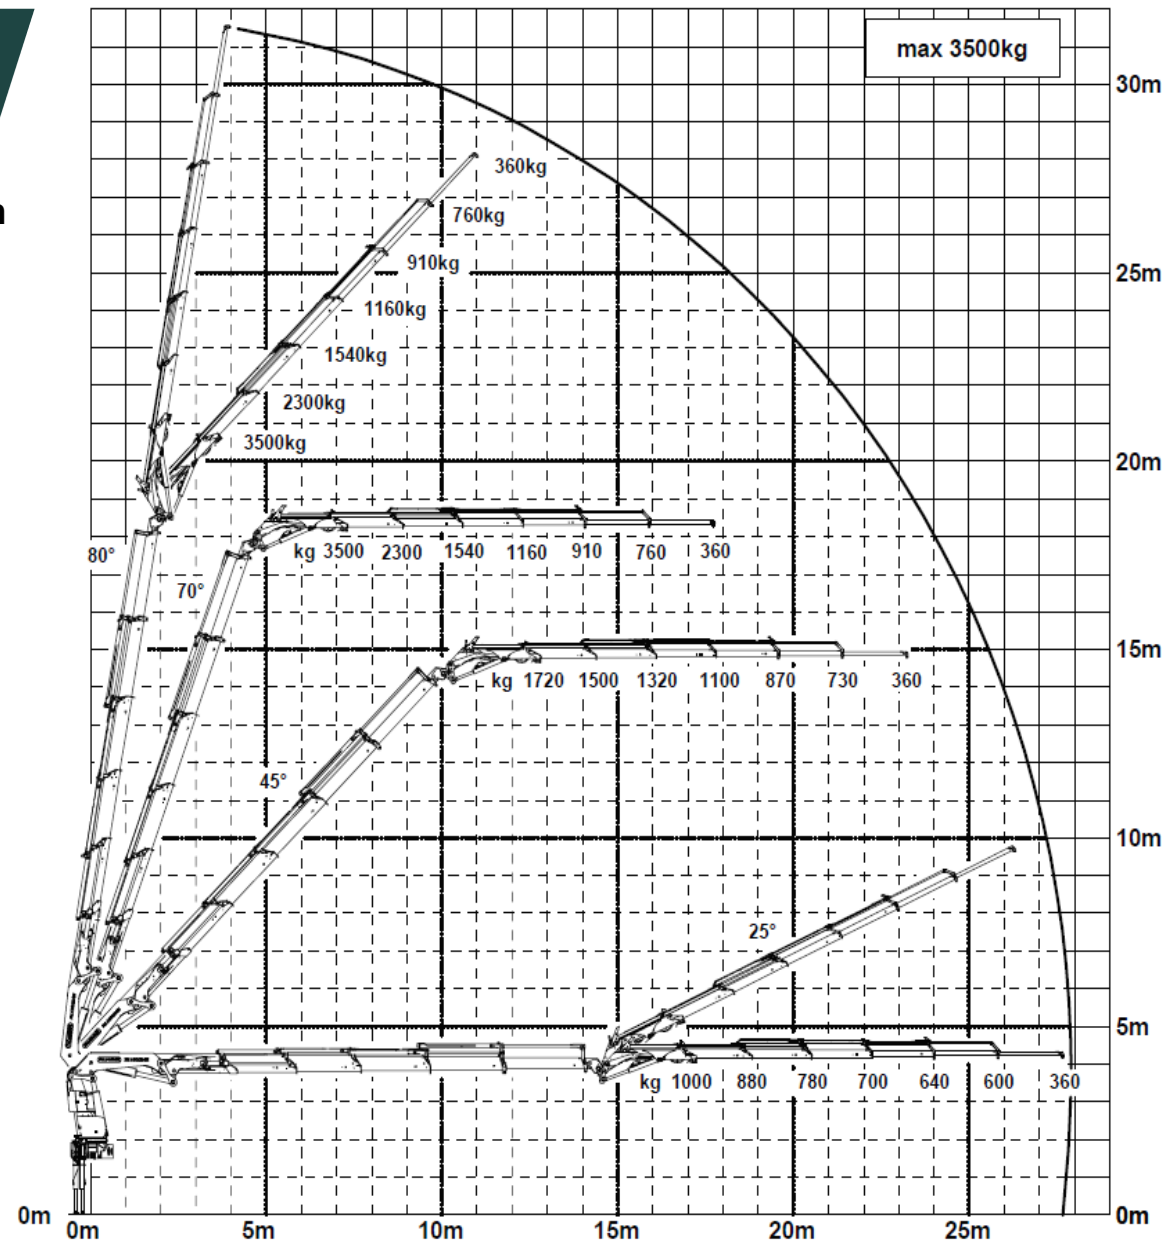

WIPFLI

Sattelschlepper / Solo LKW mit 40 mto Kran

- Transporte mit Tieflader, Anhänger oder „Solo“ möglich
- 40m/to Kran mit Fly-Jib
- 2500kg / 5000 kg Seilwinde
- 6x4 Antrieb
- Nutzlast bis zu 19'000kg je nach Anhänger
- Abstützung 2.60m pro Seite
- Fahrzeughöhe minimal 3.60m