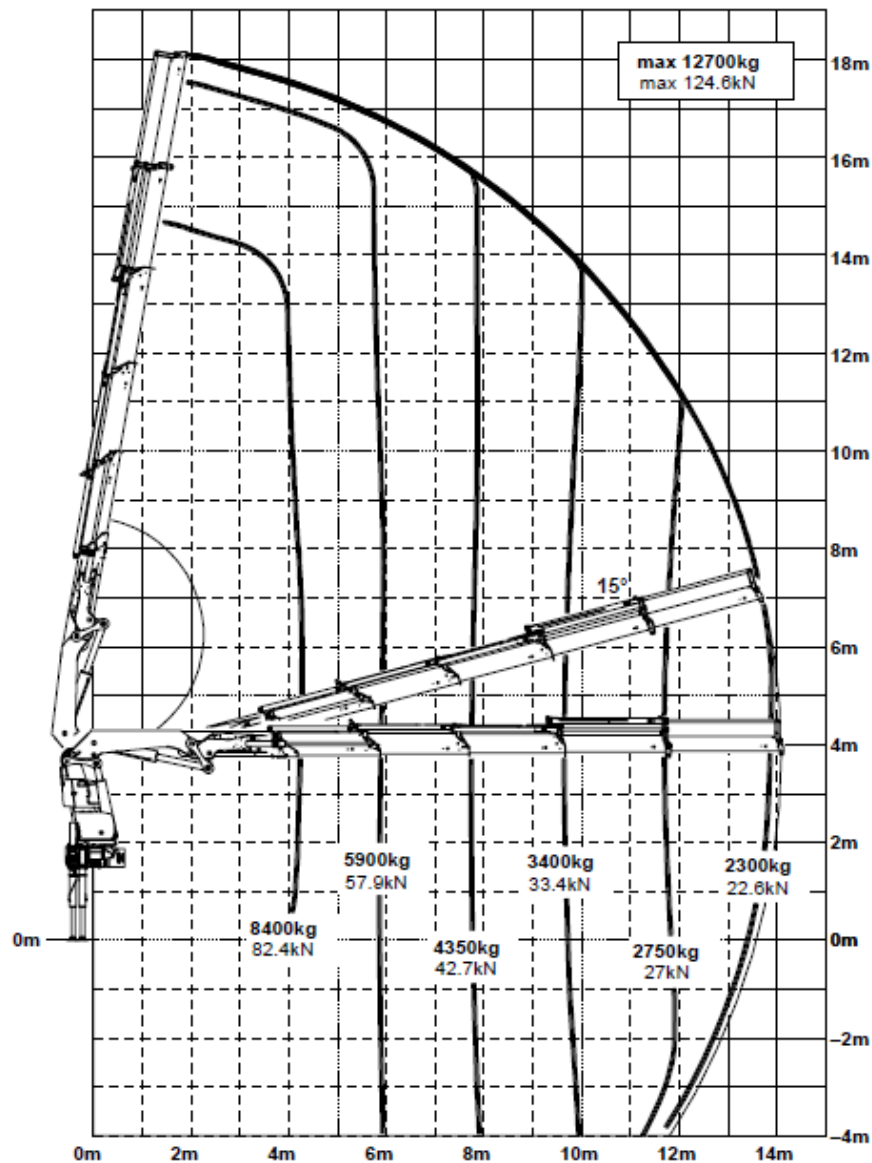

WIPFLI

Telefon: 041 870 24 50

Telefax: 041 870 98 47

info@wipfli-transporte.ch

www.wipfli-transporte.ch